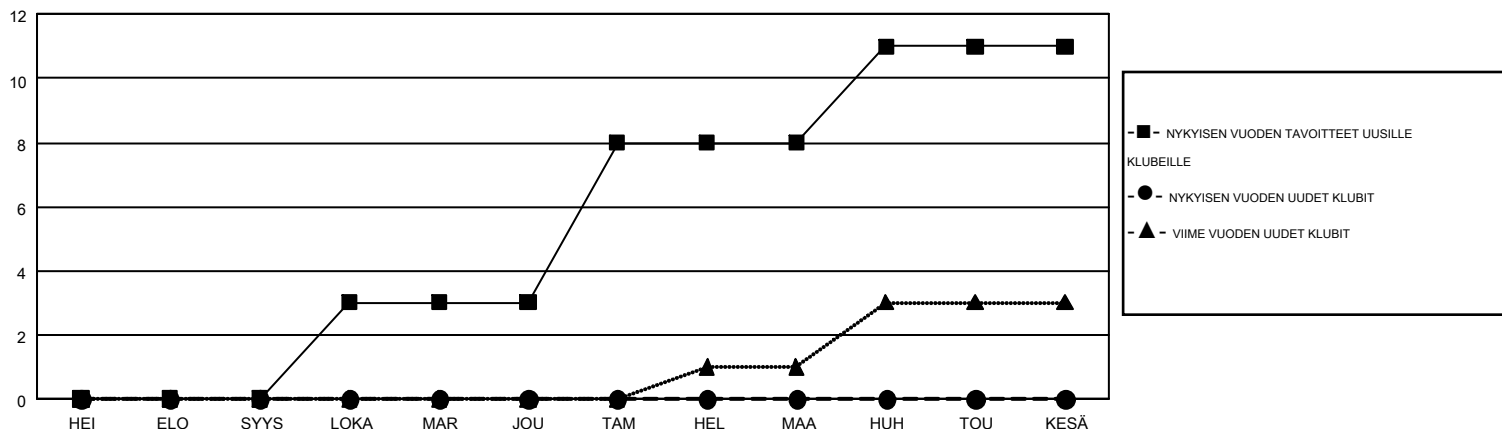

GMT MONTHLY MEMBERSHIP PROGRESS REPORT

Results as of: 9/30/2017

Multiple District 107

LOCATION: FINLAND

GMT: ANTTI FORSELL

GMT VAALIPIIRI 4

Klubit				jäsentä			
TULOKSET 2017-2018				TULOKSET 2017-2018			
NELJÄNNES	UUDEN KLUBIN TAVOITE	UUDET KLUBIT	LOPETETUT KLUBIT	NELJÄNNES	JÄSENKASVUN NETTOTAVOITE	TOTEUTUNUT JÄSENKASVU	POISTETUT JÄSENET (mukaan lukien siirrot)
HEI/ELO/SYYS	0	0	7	HEI/ELO/SYYS	35	154	379
LOKA/MAR/JOU	3	0	0	LOKA/MAR/JOU	100	0	0
TAM/HEL/MAA	5	0	0	TAM/HEL/MAA	115	0	0
HUH/TOU/KESÄ	3	0	0	HUH/TOU/KESÄ	-102	0	0

TAVOITTEET JA UUDET KLUBIT, KUMULATIIVINEN

TAVOITTEET JA JÄSENET, KUMULATIIVINEN

LAKKAUTETUT KLUBIT: 7	107 CLUBS OF 917 LISÄNNYT YHDEN TAI USEAMMAN UUTTA JÄSENTÄ	SUKUPUOLIJAKAUMA MIES 18,375 (79.65%) NAINEN 4,694 (20.35%)
EROTETUT JÄSENET KUOLLUT 60 KLUBI LAKKAUTETTU 0 MUUT 319 YHTEENSÄ 379	KLIKKA TÄSTÄ NÄHDÄKSESI KUMULATIIVISET JÄSENTIEDOT	PERHEJÄSENIÄ YHTEENSÄ 511 PERHEJÄSENET, JOTKA MAKSAVAT PUOLET JÄSENMAKSUSTA 256