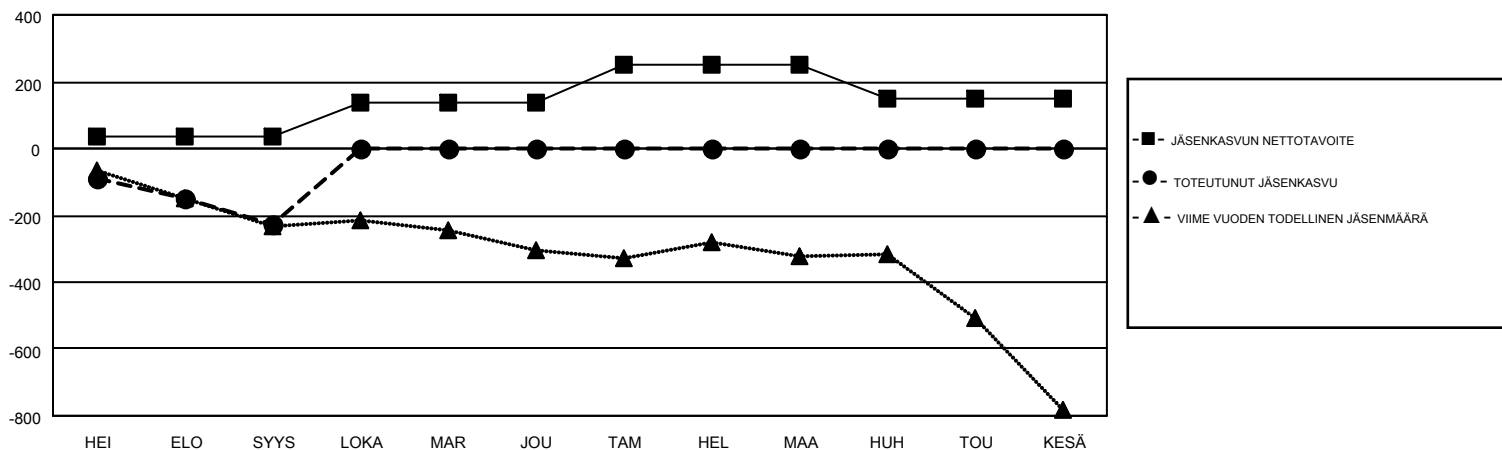

GMT MONTHLY MEMBERSHIP PROGRESS REPORT

Results as of: 9/30/2017

Multiple District 107

LOCATION: FINLAND

GMT: ANTTI FORSELL

GMT VAALIPIIRI 4

Klubit				jäsentä			
TULOKSET 2017-2018				TULOKSET 2017-2018			
NELJÄNNES	UUDEN KLUBIN TAVOITE	UUDET KLUBIT	LOPETETUT KLUBIT	NELJÄNNES	JÄSENKASVUN NETTOTAVOITE	TOTEUTUNUT JÄSENKASVU	POISTETUT JÄSENET (mukaan lukien siirrot)
HEI/ELO/SYYS	0	0	7	HEI/ELO/SYYS	35	154	379
LOKA/MAR/JOU	3	0	0	LOKA/MAR/JOU	100	0	0
TAM/HEL/MAA	5	0	0	TAM/HEL/MAA	115	0	0
HUH/TOU/KESÄ	3	0	0	HUH/TOU/KESÄ	-102	0	0

TAVOITTEET JA UUDET KLUBIT, KUMULATIIVINEN

TAVOITTEET JA JÄSENET, KUMULATIIVINEN

LAKKAUTETUT KLUBIT: 7	107 CLUBS OF 917 LISÄNNYT YHDEN TAI USEAMMAN UUTTA JÄSENTÄ	SUKUPUOLIJAKAUMA MIES 18,375 (79.65%) NAINEN 4,694 (20.35%)
EROTETUT JÄSENET KUOLLUT 60 KLUBI LAKKAUTETTU 0 MUUT 319 YHTEENSÄ 379	KLIKKA TÄSTÄ NÄHDÄKSESI KUMULATIIVISET JÄSENTIEDOT	PERHEJÄSENIÄ YHTEENSÄ 511 PERHEJÄSENET, JOTKA MAKSAVAT PUOLET JÄSENMAKSUSTA 256